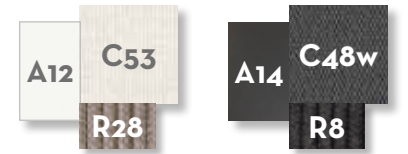

Coral collection

Design Marco Acerbis

Finishing

Aluminium frame

white

graphite

Synthetic ropes

dark grey

beige

Gres table top

beige

charcoal

Seat / back (70x45) fabric cushions

dark grey

warm white

Curtain fabric

white

Pillows fabric 50x35 (optional)

mélange beige

peach

blue ice

dark grey

warm white

	Width	Depth	Height	H. seat	H. cushion
cm	180	90	66	41	22
inch	70,9	35,4	26,0	16,1	8,7

	Width	Depth	Height	H. seat	H. cushion
cm	101	101	66	41	22
inch	39,8	39,8	26,0	16,1	8,7

	Width	Depth	Height	H. seat	H. cushion
cm	90	101	66	41	22
inch	35,4	39,8	26,0	16,1	8,7

	Width	Depth	Height	H. seat	H. cushion
cm	101	190	66	41	22
inch	39,8	74,8	26,0	16,1	8,7

	Width	Depth	Height	H. seat	H. cushion
cm	101	190	66	41	22
inch	39,8	74,8	26,0	16,1	8,7

	Width	Depth	Height	H. cushion
cm	90	90	41	22
inch	35,4	35,4	16,1	8,7