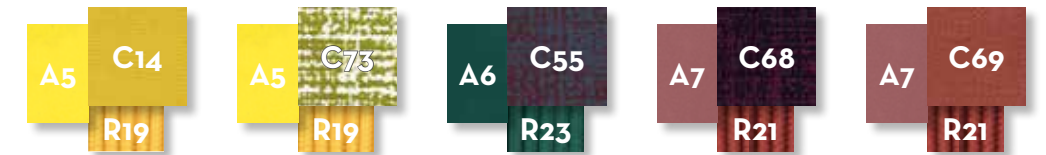

Finishing

Aluminium frame

Synthetic rope

Gres table top

	Width	Depth	Height	H.seat
cm	72	63	74	38
inch	28,3	24,8	29,1	15,0

	Width	Depth	Height	H.seat
cm	100	89	107	34
inch	39,4	35,0	42,1	13,4

Seat fabric cushions / pillows fabric 60x60 60x40 45x45 45x25 (optional)