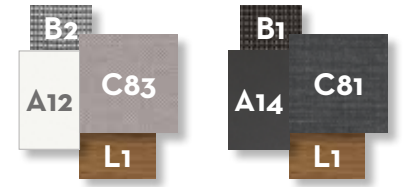

Width	Depth	Height	H. armrest	H. seat	H. cushion
cm	85	85	80	56	37	15
inch	33,5	33,5	31,5	22,0	14,6	5,9