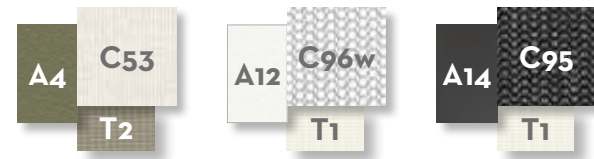

DAYBED / CODE: CLEALUDBED

	Width	Depth	Height	H.cushion
cm	204	156	200	13
inch	80,3	61,4	78,7	5,1

ARC LAMP / CODE: CLEALUL02

	Width	Depth	Height
cm	201	45	225
inch	79,1	17,7	88,6

LANTERN H66 / CODE: CLEL01

	Width	Depth	Height
cm	35	35	66
inch	13,8	13,8	26,0

LANTERN H90 / CODE: CLEL02

	Width	Depth	Height
cm	40	40	90
inch	15,7	15,7	35,4

LANTERN H120 / CODE: CLEL03

	Width	Depth	Height
cm	45	45	120
inch	17,7	17,7	47,2